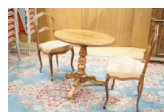

292
Guéridon (hauteur : 69 cm diamètre : 70 cm) et deux chaises en bois naturel. Accidents.

20 - 50€