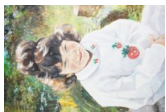

75

Un lot comprenant : - Portrait d'une jeune fille. Huile sur toile datée et signée ("1991 P. ZELLEVRE") en bas à gauche. 55,5 x 45,5 cm (70,5 x 61 cm avec cadre) - Jeune femme dans un intérieur (du XVIIè siècle ?). Huile sur toile signée ("Matheson") en bas à gauche. 50 x 60 cm (61,5 x 72 cm avec cadre) - Nature morte à la corbeille de raisins. Huile sur isorel signée ("MC BOURQUIN-MADOZ") en bas à droite. 46 x 64,5 cm (59 x 67 cm avec cadre) - Reproduction d'une peinture à l'huile : Composition florale, signée "DYF". 60,5 x 50,5 cm avec cadre - Bras du Lac de Constance. Huile sur toile datée et signée ("CT Meyer 1938") en bas à droite. 38,5 x 55 cm (50,5 x 67,5 cm avec cadre)

100 - 150€