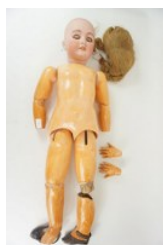

JOUETS ANCIENS & Vélos

Date : 21/02/2024 14:00

Dates d'exposition : 21 février 2024 de 09h00 à 12h00

Contact : Caen enchères 02 31 86 08 13

1

Poupée UNIS FRANCE - Moule 301. Taille 1/ 1/4. Tête biscuit coulé. Corps repeint, jambes non d'origine. Hauteur : 30 cm. Yeux fixes anciennement dormeurs, main gauche doigts cassés. Tête de Bleuette remontée sur corps restauré.

50 - 80€

2

DEP (Déposé), Germany. Grande poupée à tête en biscuit coulé marquée en creux "DEP 15". Hauteur : 83 cm. Yeux bleus dormeurs, bouche ouverte, tête fixée sur un corps articulé en bois et composition, poignées souples. Les mains et une jambe sont à refixer. Calotte en liège et perruque d'origine, vêtements d'origine (dessous en coton, une robe, une paire de chaussures, une semelle manquante). Pas de féle. Vendue en l'état.