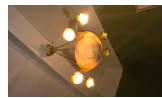

80 €

71
Salon de style Louis XVI

70 €

72
Travailleuse Napoléon III.

40 €

73
Estampe encadrée 'Le Songe d'amour'

10 €

74
Suspension en albatre et bronze.

20 €

75
Lot de gravures encadrées.

20 €

76
Armoire en noyer mouluré. Epoque XVIIIème siècle

300 €

77
Louis MAJORELLE (1859-1926). Table de salon volante à deux plateaux en acajou et placage d'acajou. Les plateaux sont marquetés de fleurs et feuillages sur fond d'acajou. Démontée.