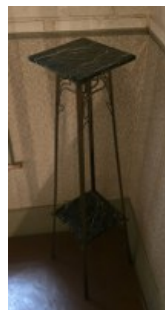

80 €

30
Trumeau et console en acajou à dessus de marbre de style Louis XV. Napoléon III.

200 €

31
Coupe en cristal de Bohême

15 €

32
Fauteuil à bascule moderne, accidenté.

33
Ensemble de gravures encadrées

30 €

34
Ensemble de gravures encadrées

50 €

35
Chaise cannée

5 €

36
Sellette à deux plateaux Art Nouveau

40 €

37
Suspension en fer forgé.

70 €