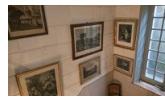

80 €

30
Trumeau et console en acajou à dessus de marbre de style Louis XV. Napoléon III.

200 €

31
Coupe en cristal de Bohême

15 €

32
Fauteuil à bascule moderne, accidenté.

33
Ensemble de gravures encadrées

30 €