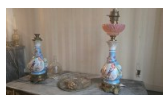

10
Paire de lampes à pétrole en porcelaine à décor
d'Arlequinb. Accidents.

20 €