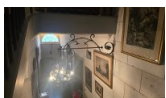

80 €

30
Trumeau et console en acajou à dessus de marbre de style Louis XV. Napoléon III.

200 €

31
Coupe en cristal de Bohême

15 €

32
Fauteuil à bascule moderne, accidenté.

33
Ensemble de gravures encadrées

30 €

34
Ensemble de gravures encadrées

50 €

35
Chaise cannée

5 €

36
Sellette à deux plateaux Art Nouveau

40 €

37
Suspension en fer forgé.

70 €