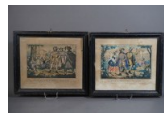

180

2 Gravures couleur Guillaume Tell avec cadres. 35,5x43,5cm.

10 - 20€