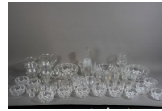

20 - 40€

142
2 Personnages en terre cuite vernissée signé
Jouglas. Hauteur: 16,5cm.

10 - 15€

143
Huillier vinaigrier en verre. Hauteur: 26cm.

10 - 20€

144
Lot de verreries dont 3 coupes en cristal, 5 pichets
en verre, 12 coupelles, 1 vide poche en cristal, 2
flutes, 1 carafe conique et 1 lot de verre divers...
Accidents possible.