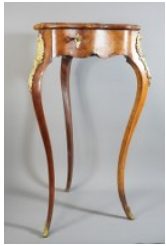

80
Garniture de cheminée à décor de femme et 2 lévriers en laisse en céramique. 29x44cm.
30 - 50€

81
Chevet tripode Napoléon III avec monture en bronze doré ouvrant à 1 tiroir de style Louis XV. Restauration. Hauteur: 75cm.
30 - 50€