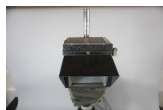

198

BBT Krauss : Microscope avec système pour la prise de vue, en l'état.

20 - 40€