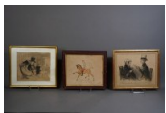

Grand vase rouleau en porcelaine asiatique à décor floral et d'un volatile en son centre. Hauteur: 62cm.

30 - 50€

178

Gravure sur le département de l'Indre encadrée. 48,5x64cm.

10 - 15€

179

3 Gravures caricatural en couleur dont le marquis de St Phale.